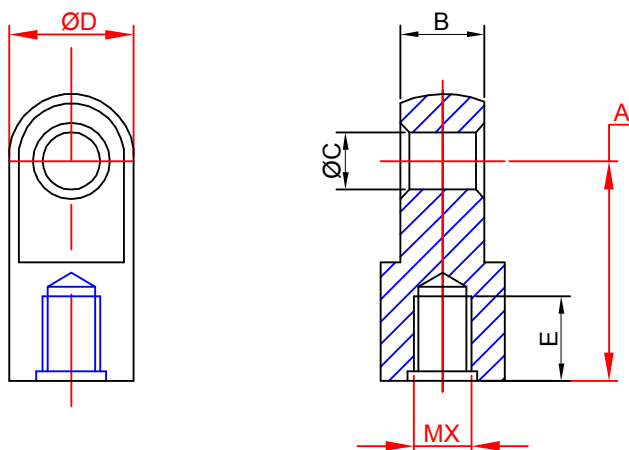

SPRINFORS

Металлическая проушина

Ref. No	Размеры (mm)					
	A	B	ØC <sup>+0.1</sup>	ØD	E	MX
MU51	40	10	10.1	25	13	M10x1.5
MU52	40	10	12.1	25	13	M10x1.5
MU53	40	10	14.1	25	13	M10x1.5
MU54	40	12	10.1	25	13	M10x1.5
MU55	40	12	12.1	25	13	M10x1.5
MU56	40	12	14.1	25	13	M10x1.5
MU57	40	14	10.1	25	13	M10x1.5
MU58	40	14	12.1	25	13	M10x1.5
MU59	40	14	14.1	25	13	M10x1.5
MU60	40	10	10.1	25	13	M12x1.75
MU61	40	10	12.1	25	13	M12x1.75
MU62	40	10	14.1	25	13	M12x1.75
MU63	40	12	10.1	25	13	M12x1.75
MU64	40	12	12.1	25	13	M12x1.75

Ref. No	Размеры (mm)					
	A	B	ØC <sup>+0.1</sup>	ØD	E	MX
MU65	40	12	14.1	25	13	M12x1.75
MU66	40	14	10.1	25	13	M12x1.75
MU67	40	14	12.1	25	13	M12x1.75
MU68	40	14	14.1	25	13	M12x1.75
MU69	40	10	10.1	25	13	M14x2
MU70	40	10	12.1	25	13	M14x2
MU71	40	10	14.1	25	13	M14x2
MU72	40	12	10.1	25	13	M14x2
MU73	40	12	12.1	25	13	M14x2
MU74	40	12	14.1	25	13	M14x2
MU75	40	14	10.1	25	13	M14x2
MU76	40	14	12.1	25	13	M14x2
MU77	40	14	14.1	25	13	M14x2